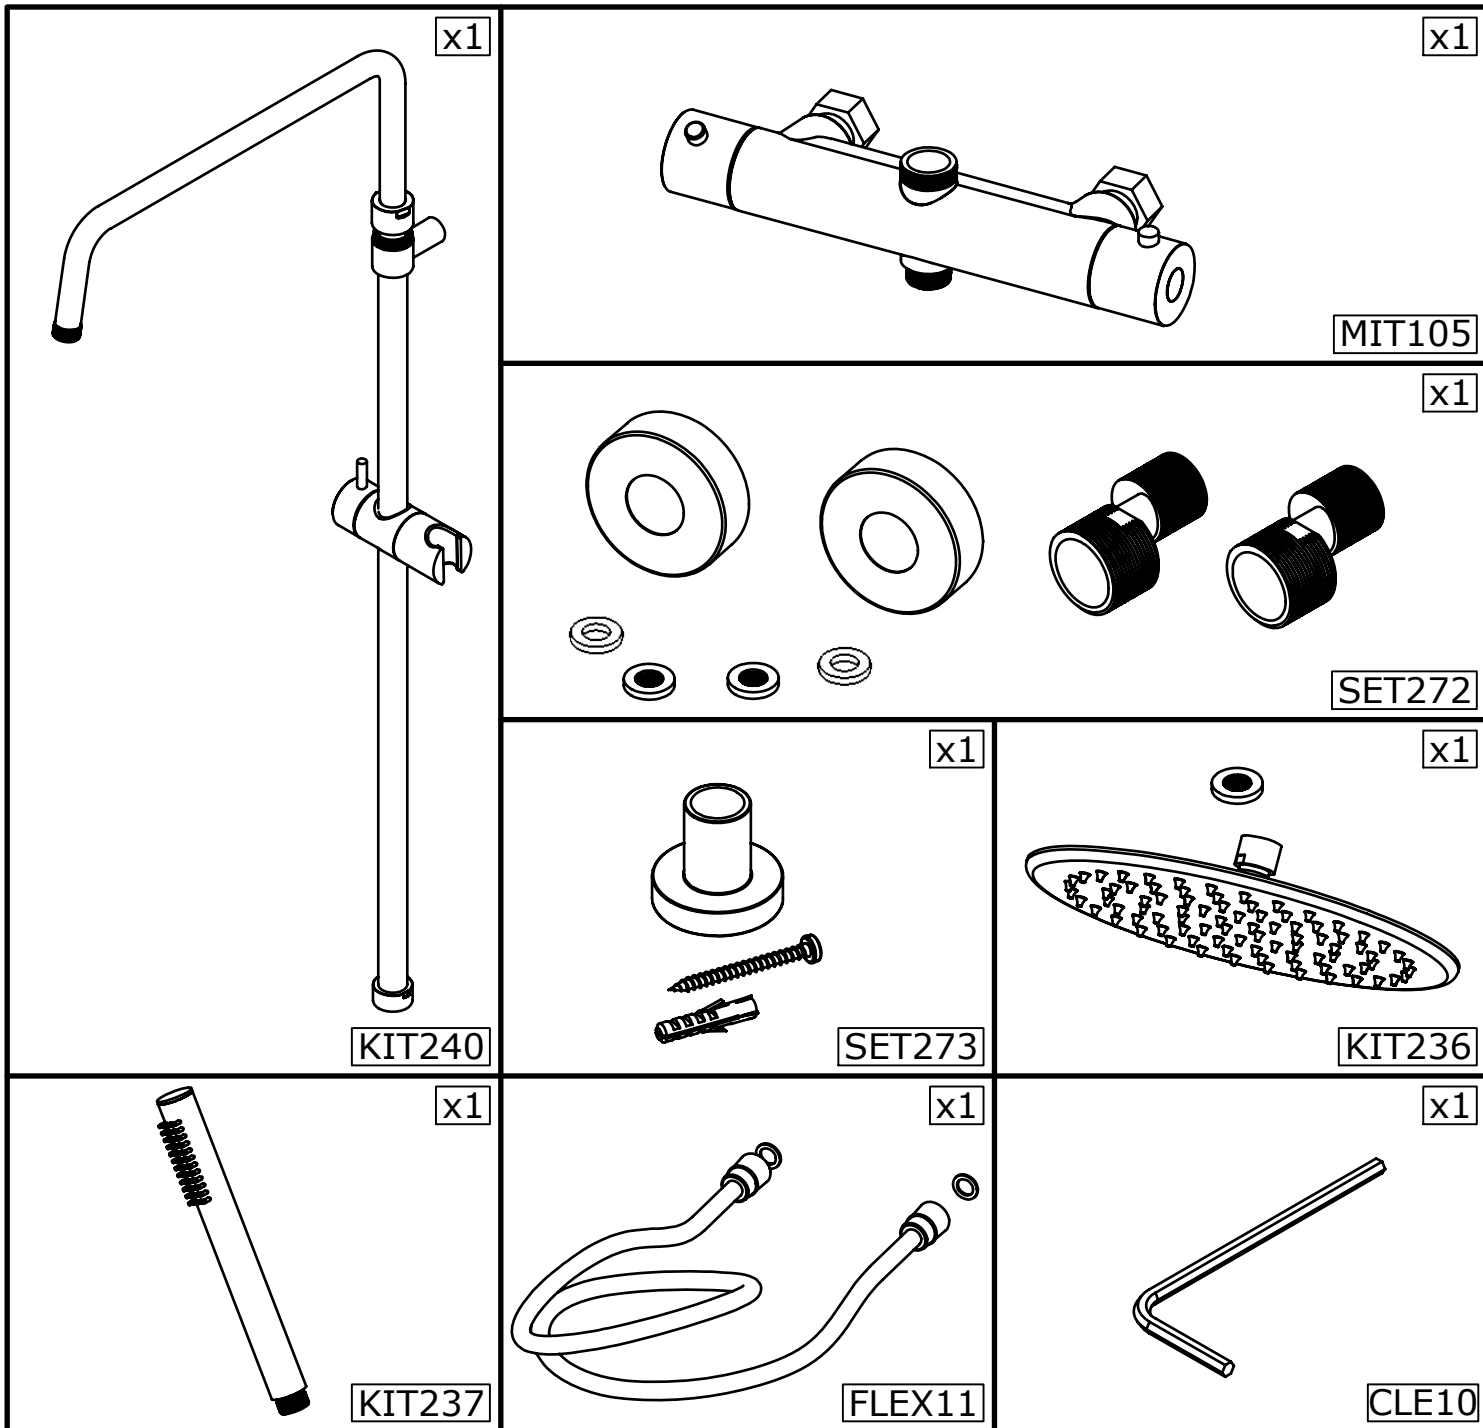

Kinedo

DES1665

NOTICE DE MONTAGE / INSTALLATION INSTRUCTIONS / MANUAL DE INSTALAÇÃO
ISTRUZIONI DI MONAGGIO / INSTALLATIE VOORSCHRIFTEN / INSTALLATIONSANLEITUNG

Les quantités données sont les quantités utiles au montage. les sachets fournis contiennent des pièces supplémentaires.
 The quantities given are what are required for the installation. There may be some surplus in the package provide.